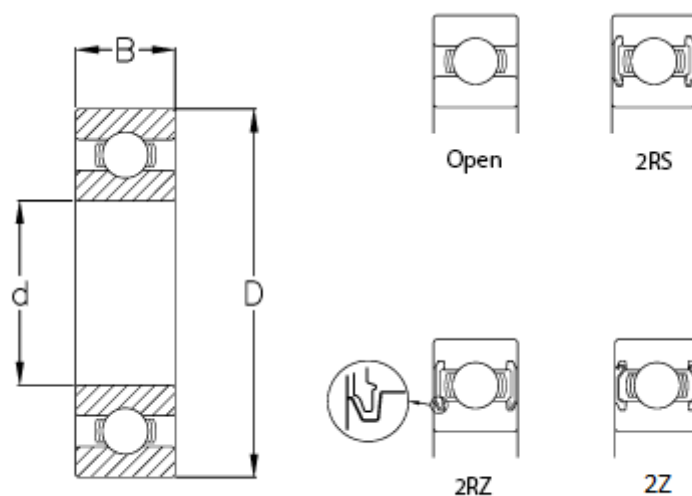

Varenummer: 57960209002407  
Beskrivelse: CeramicSpeed hybridleje Xtreme lukket  
6018-2RS/CSB

## Mål

B	= 24
C (KN)	= 60.5
C0	= 50
d	= 90
D	= 140
Kugleklasse	= 5
Max omdr.	= 2800
Type	= 6018